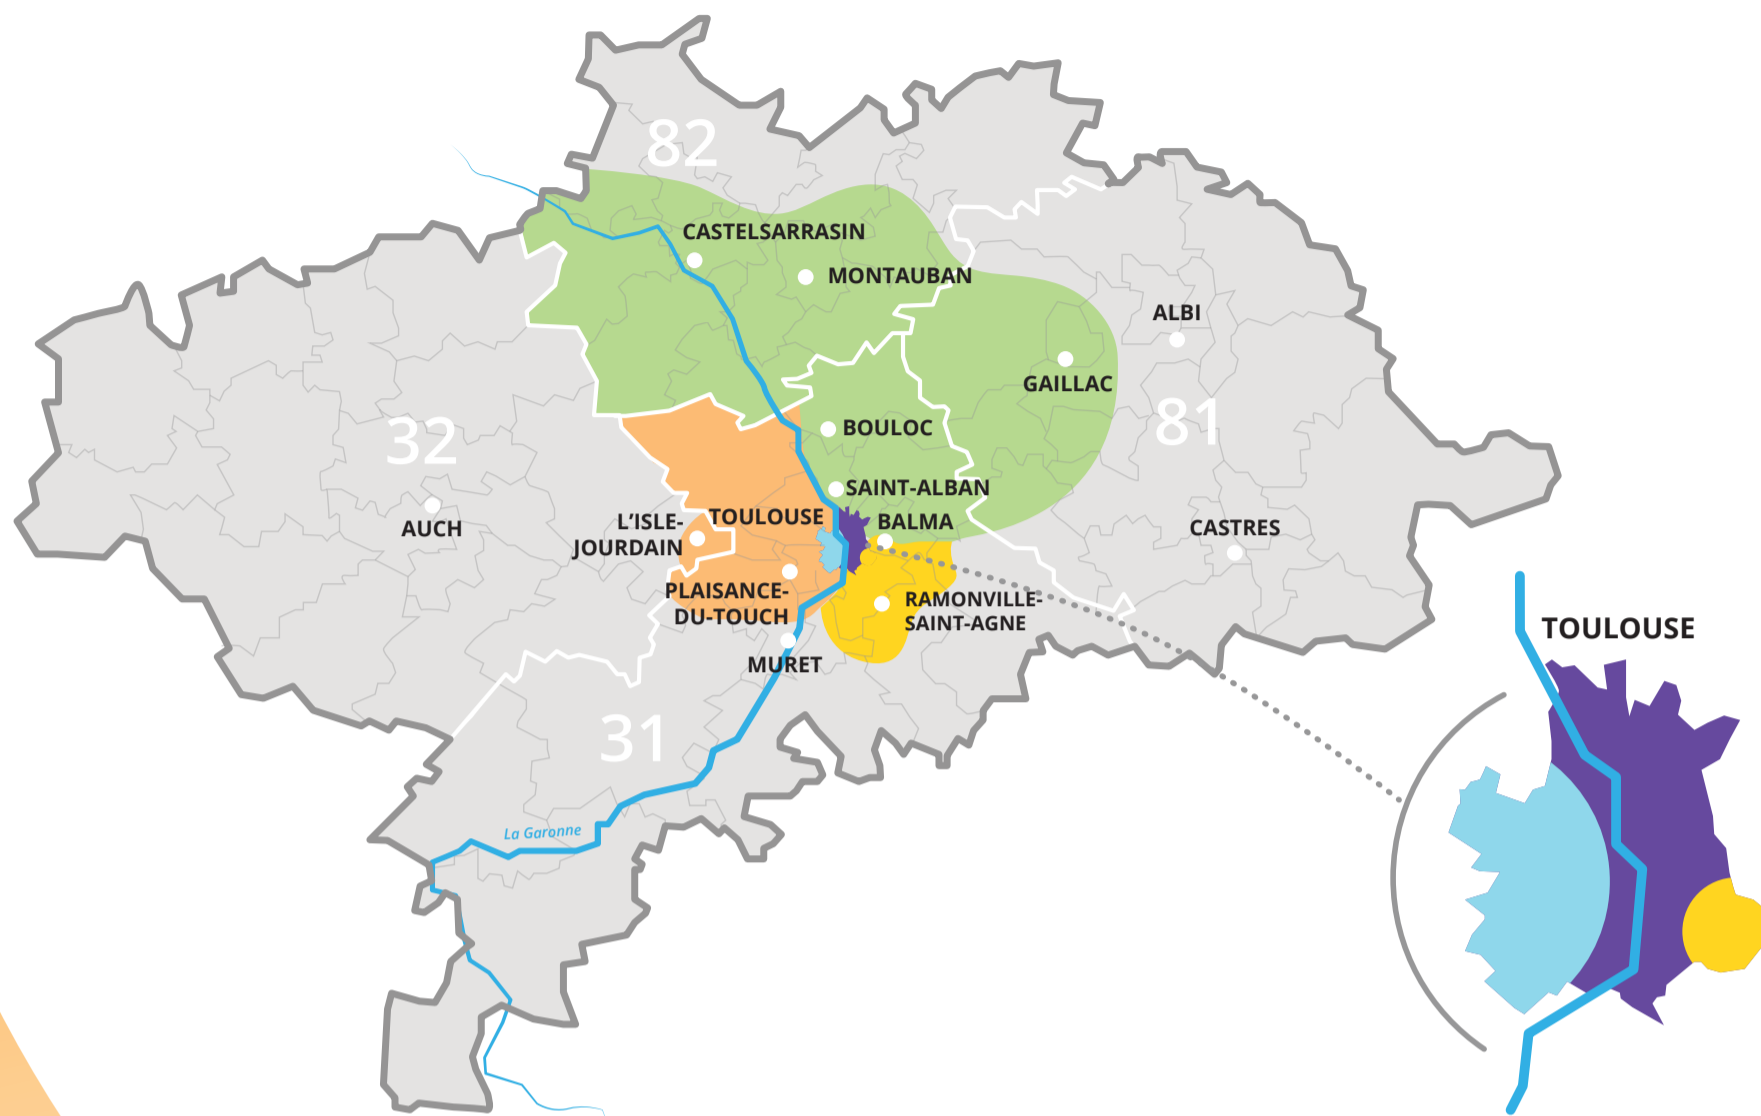

NOS AGENCES LOCATIVES

Agence Toulouse - Cœur de ville
16, rue de Périole
31500 TOULOUSE

Agence Garonne Sud
4, mail Françoise Dolto
31520 RAMONVILLE-SAINT-AGNE

Agence Candilis
14, rue Michel Labrousse
31100 TOULOUSE

Agence Garonne Ouest
10 rue des écoles
31830 PLAISANCE-DU-TOUCH

Agence Garonne Nord
16, rue de Périole
31500 TOULOUSE

Horaires d'ouverture de l'accueil des agences

Du lundi au vendredi
de 13h30 à 16h45

 Allo
Chalets